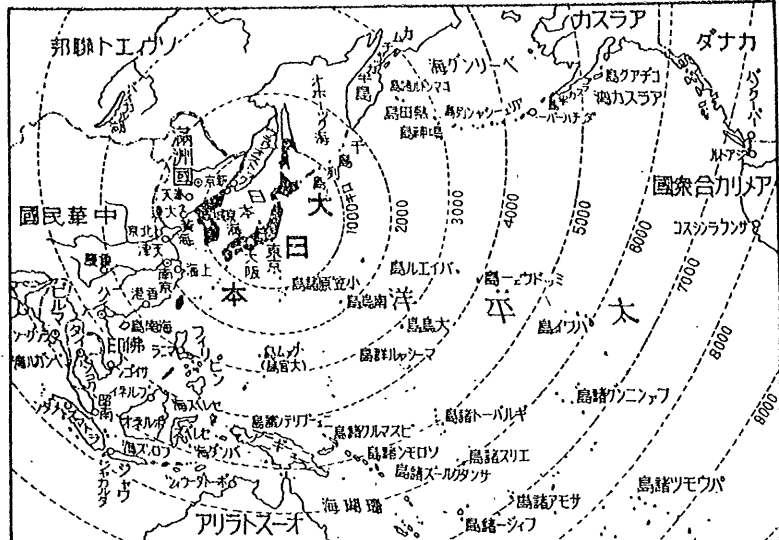

米國の第一線機として活躍し得るものは、双発以上で目下のところ〇千機であらう。それが今年半ば頃には約二倍に近く、明年中頃には約四倍になり得ることになつてゐるが、果してこのやうな老大な数量になるかどうかは、今後の戦局の推移、物資の状況、生産擴充、勞務關係の問題等によつて俄かに斷定は出来ないが、我々としてはその六、七割のものは實現できるものと考へて置いた方がよいのであつて、空中勤務者の問題もまた然りである。飛行機の大量生産に伴ひ、乗務員の不足を告げた米國では、最近、國內輸送機には女が多く當つてゐることである。次ぎは航空基地の問題であるが、米國の航空基地設定は、資材の豊富なことと、技術の優れてゐることと、増設はその機數増加に伴へるやうである。支那未占領地區における執拗な航空基地の整備を見ても、多數機の使用に十分追隨し得られるものと見られる。そこで航空母艦なり、太平洋南北方面、支那未占領地區方面、さらに進んでは濠洲方面の航空基地等から、彼の空襲する頻度なり機數なりを、各方面から検討すると、今後わが重要地に對しては、多數機が反復空襲すると考へるべきで、今後はこの考へに基づいて防空對策を強化しなければならぬ。昨年四月十八日以来、敵機空襲を見ないのは、敵のあの空襲は結果にお

防空戰理

いて大失敗であつたため、その後慎重を期してゐること、我が積極作戰のために完全に壓倒され、殊にソロモン戦局の重大化のため實施できなかつたもので、米國當局者も輿論に迎合してやると揚言してゐる手前、近い將來實施せざるを得ない羽目に陥つてゐる。従つて今度空襲を實施するからには、一度に大空襲を實施して所望の政略効果を擧げようと考へてゐるであらう。今日交戦各國は、いづれも空爆下の生活を營んでをり、獨り我が國だけが埒外にあつたが、今後はこれも許されぬものと考へなければならぬ。

軍民一體の防空對策

慶典地、インド内部への進攻爆撃を實施し、ソロモンに今なほ激戦を交へつたのである。積極的な防衛作戰であるのであつて、この作戰が常に積極的、しかも激烈に敵に指向されてゐることによつて、敵は常に壓倒され、防勢に立たざるを得ないことになつてゐる。しかし戦場は何しろ廣大である。敵にしてわが監視の網をくぐり來襲しようとするならば、必ずしも出來ないことではない。しかも高度を以てする侵入は、何時でも何處からでも可能性がある。故に敵機に對しては、まづ軍防空を充實し、必勝の態勢を整へなければならぬのであつて、この施策は着々と進められてゐるが、同時に一般民間防空も、いよ／＼徹底した防空觀念の下に防空的生活を行ひ、いつ敵機が來ても大丈夫である、といふ心構へで生活すべきである。

戰陣には攻撃と防禦とがある。防禦は攻撃より難しく、この防禦には攻勢防禦と専守防禦とがあり、専守防禦は攻勢防禦よりも難しい。そして、この専守防禦の中でも四周が平坦開闢で、何處からでも敵が不意に來られる場合には、敵情搜索警戒が難しい。それに航空機は極めて瞬間的であるところ、兵力の轉用とか運用とかの自由が得られないので、常に戦備も完全にしてゐなければならぬ。ドイツ軍のやうな防空戦備の整つたところさへ、敵機空襲に對する地上や空中の撃墜機數は、平均二〇%といはれる。従つて軍防空は、どこまでも敵の企圖破挫に努めるのであるが、民防空も絶対に必要な要件となつて來たことを忘れてはならない。