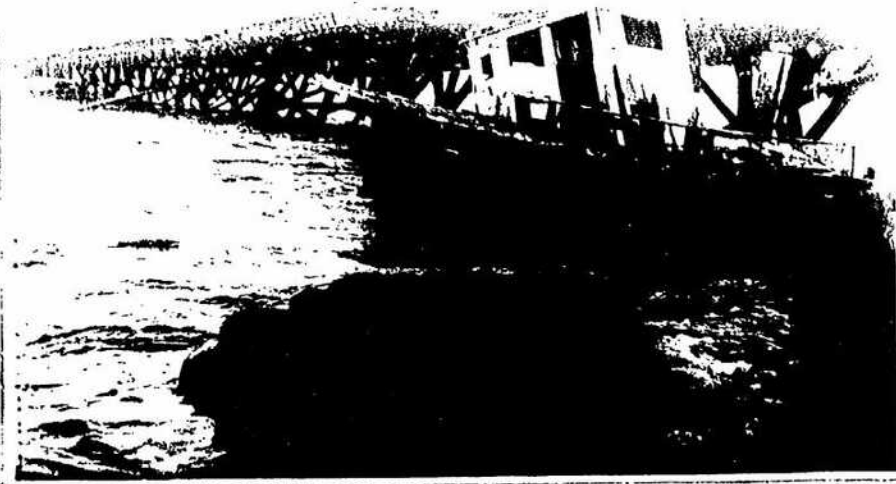

内務省

六十五番開封

内務省

青森縣八戸市内湊町白銀人取込鉄道踏切附近倒壊家屋

内務省

六十富井納

内務省

青森縣八戸中内 鮫鱈城跡の遺蹟の状況